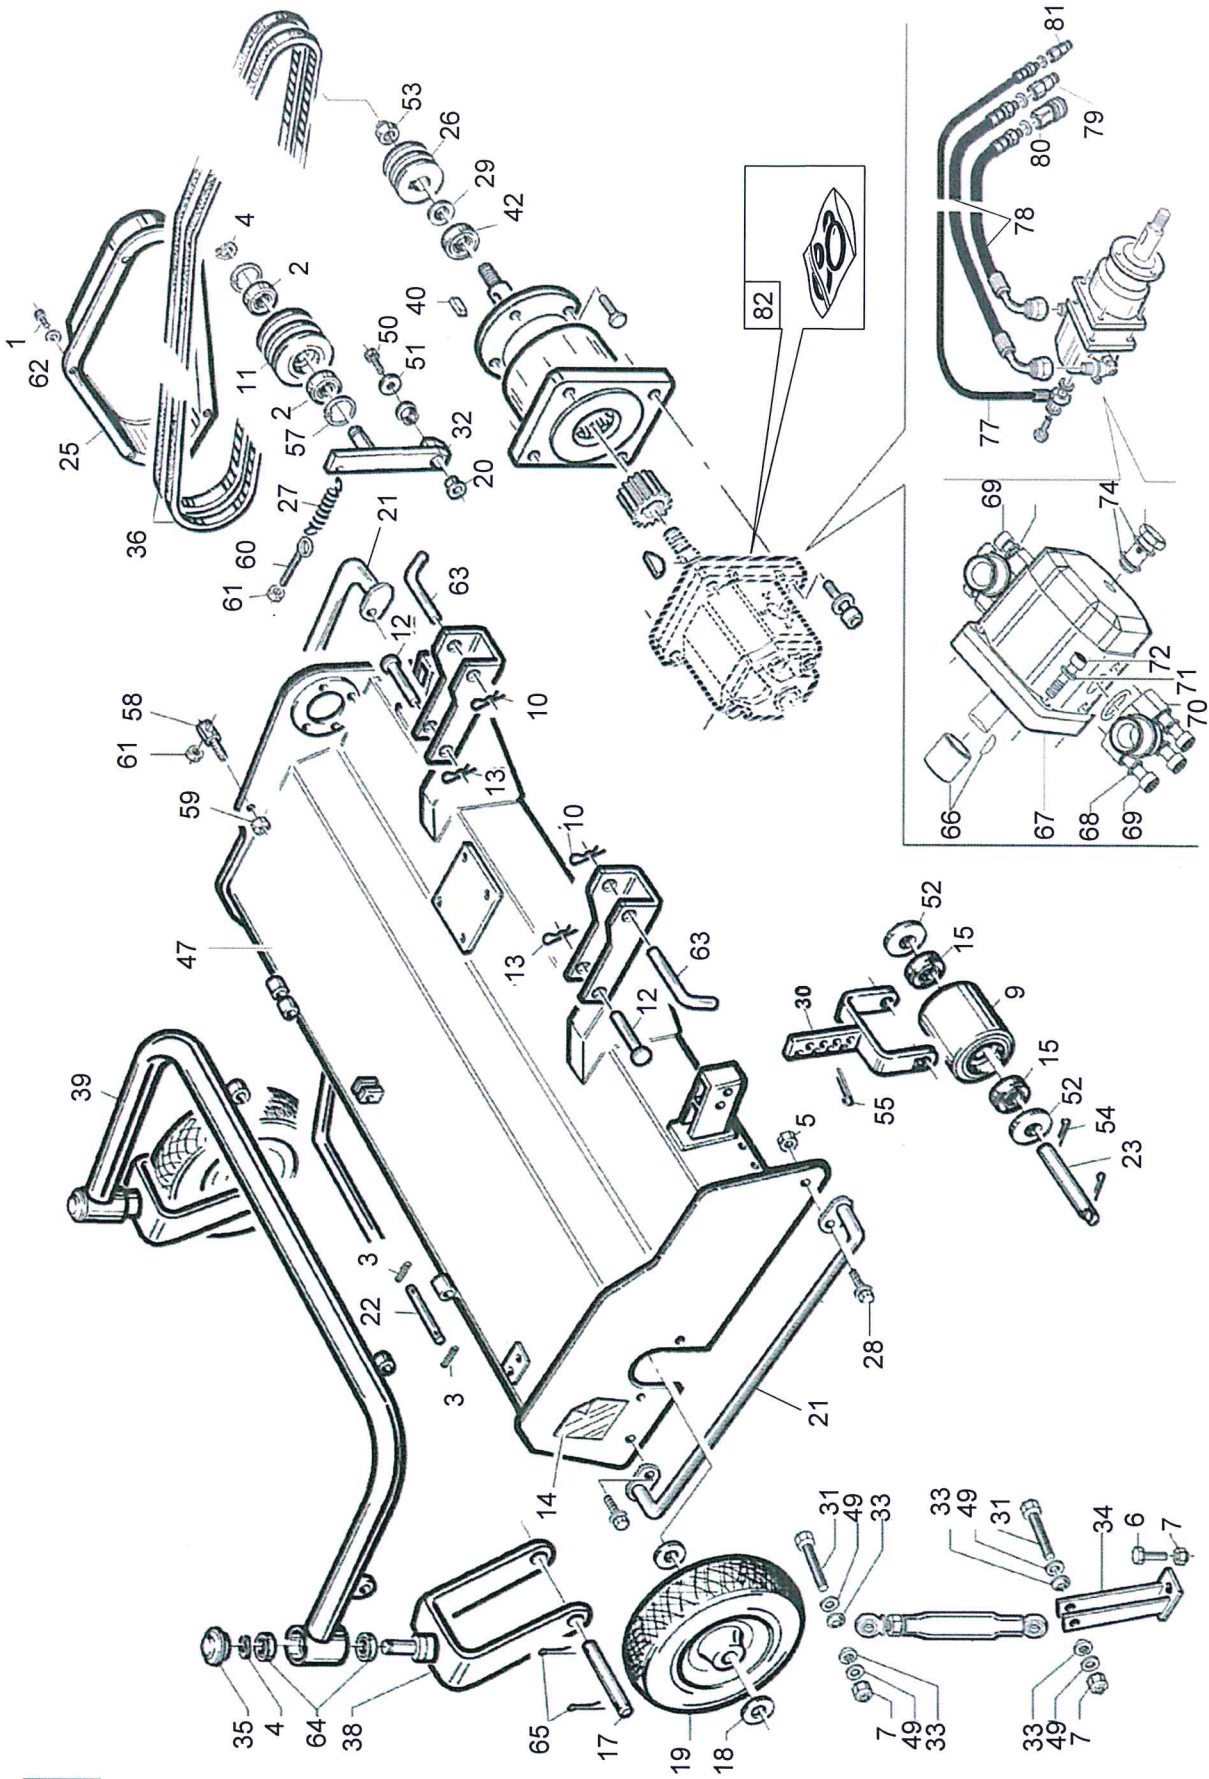

Gianni
Ferrari

ARIEGGIATORE GT

REF. 45-00555501455

#	P/N	DESCRIPTION	ARIEGGIATORE GT	REF. 45-00555501455
1	00111000045	VITE TE UNI 5739 M6 X16 8.8 ZNT		
2	00777100005	CUSCINETTO CLA 6202 2RS- 15X35X11		
3	00111000039	SPINA ELASTICA D.5X24 UNI 6873		
4	00111650004	SEEGER TIPO E x Ø15 UNI 7436		
5	00111000071	DADO AUTOB.UNI 7473 M8 6S		
6	00111300018	VITE TE UNI 5739 M10X35 8.8 ZNT		
7	00111000080	DADO AUTOB.UNI 7474 M10 6S		
9	00111970024	RULLO NYLON + POLIURETANO		
10	00111750004	COPIGLIA BETA DECO AGRI 2 2		
11	96024000015	PULEGGIA TENDITORE		
12	95139100003	PERNO BLOCCAGGIO CARRELLO		
13	00111000175	COPIGLIA ELASTICA UNI 8833-A5 Ø4		
14	00555000029	DECALCOMANIA PIATTO RASAERBA		
15	00777100008	CUSCINETTO CLB 6204 2RS 20X47X14		
17	95139200001	PERNO RUOTA CARRELLO		
18	90110000001	DISTANZIALE PER RUOTE		
19	95222140000	RUOTA CARLISLE PIENA 9x3.50-4 PREM.		
20	95001000060	BOCCOLA IN OTTONE		
21	PV96033100000	PROTEZ. LATER. COMPL. VERNIC. ROSSA		
22	96024000004	TONDO FISSAGGIO CARRELL.		
23	96024000005	PERNO RULLO		
25	96024000017	COPERCHIO CINGHIE		
26	96024000014	PULEGGIA ALBERO MOTO		
27	96024000018	MOLLA TENDITORE		
28	00111450003	VITE TE F/R M8X20 8.8 LISCIA DIN6921 ZNT		
29	00111500008	ROSETTA P.21X37X3 ZNT		
30	96024300000	FORCELLA RULLO COMPL.		
31	00111300029	VITE TE UNI 5739 M10X40 8.8 ZNT		
32	96024800000	TENDITORE CINGHIA COMPL.		
33	90056100002	RONDELLA GROVER CONICA D12 DIN74361		
34	90056102000	SUPP.TENDITORE FISS.CARRELLO ZNT		
35	99076000006	TAPPO NERO G48		
36	00111980008	"CINGHIA""GATES""SUPER HC MN SPA 807"		
38	96035301500	FORCELLA RUOTA CARRELLO COMPL.VERN		
39	96035301000	TELAIO CARRELLO ARIEG.PLAY COMPLETO		
40	00111000174	LINGUETTA A 6X6X30		
42	00777100020	CUSCINETTO CLA 6204 2RS- 20X47X14		
45	96024000009	TUBO D/PROTEZIONE L=112		
46	96024200002	ALBERO SUPPORTO PULEGGIA		
47	96035200000	INVOLUCRO ARIEG.PLAY-RAL 3002-		
49	00111000048	ROSETTA P.10,5 X 21 N.		
50	00111000081	VITE TE UNI 5739 M8 X16 8.8 ZNT		
51	00111000061	ROSETTA Ø 8,4X24 SP.2 ZNT		
52	00111970040	PARAPOLVERE PER RULLO 44X20X3,5		
53	00111250003	DADO AUTOB.UNI 7474 M16 6S		
54	00111000177	COPIGLIA 4X40		
55	00111750003	COPIGLIA SEMIT.F.5X2,5		
56	00111960002	GRANO M8X16 UNI 5927		
57	00111650005	SEEGER TIPO I X D.35 UNI7437		
58	95500000037	BARILOTTO FRENO LAME		
60	00111990027	OCCHIELLO M6 DX		
61	00111000155	DADO UNI 5588 M6 6S ZNT		
63	95125000010	PERNO ROLLBAR ZNT		
64	00777100006	CUSCINETTO CLA 6004 2RS-20x42x12		
65	00111750005	COPIGLIA UNI 1336 4x50 ZNT		
66	95598380000	KIT BOCCOLA + LINGUETTA		
67	92106100001	MOTORE INGRANAGGI 8.5cc		
68	00111000179	ROSETTA GROWER M8 UNI 1751 TIPO A ZNT		
69	00111400045	VITE BRUG.M8X30 8.8 UNI 5931